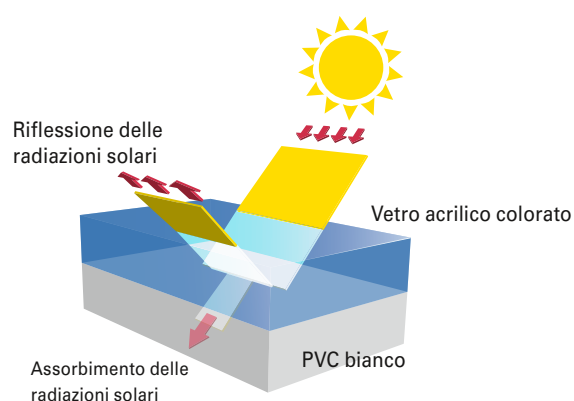

atmosferici ed intemperie, così come a sollecitazioni meccaniche. La resistenza a questi eventi e l'inalterabilità nel tempo sottolineano inequivocabilmente che non tutti i profili colorati sono uguali. Tecnicamente, fondendo insieme il corpo base bianco in PVC ed il vetro acrilico colorato, che risulterà sul lato esterno del profilo, si ottiene un'alta resistenza agli agenti atmosferici e climatici, quali sole, vento, pioggia, freddo e sbalzi di temperatura. Anche ad eventuali successivi cambi di finestra, non saranno riscontrabili differenze di colore.

Caratteristiche principali

Nessuna vernice

Non si sfalda e non si sfoglia

Spessore di 0,5 mm superiore a qualsiasi altro strato di vernice

Non si stacca dal profilo

Antigraffio e resistente

Estremamente facile da pulire

acrylcolor – qualità affermata

GEALAN vanta oltre 30 anni di esperienza nella coestruzione di profili colorati in acrylcolor. Questa tecnica innovativa si differenzia in modo sostanziale dagli altri processi di colorazione presenti sul mercato. Durante il processo di coestruzione lo strato di vetro acrilico si congiunge in modo indivisibile al profilo in PVC. A questo si deve la durevolezza e l'inalterabilità nel tempo del colore.

Alta riflessione

Lo strato bianco sotto lo strato di vetro acrilico permeabile agli infrarossi riflette la maggior parte delle radiazioni solari. Ne consegue un surriscaldamento dei profili molto ridotto. Le differenze di temperatura tra profili bianchi e colorati sono quindi sorprendentemente lievi.