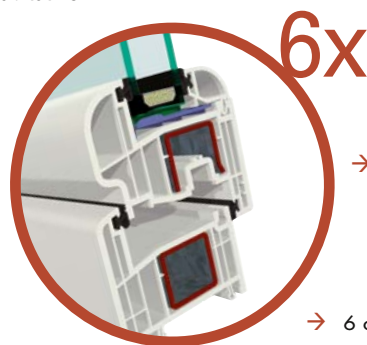

→ Per una finestra stabile con un ottimo isolamento termico

→ 6 camere