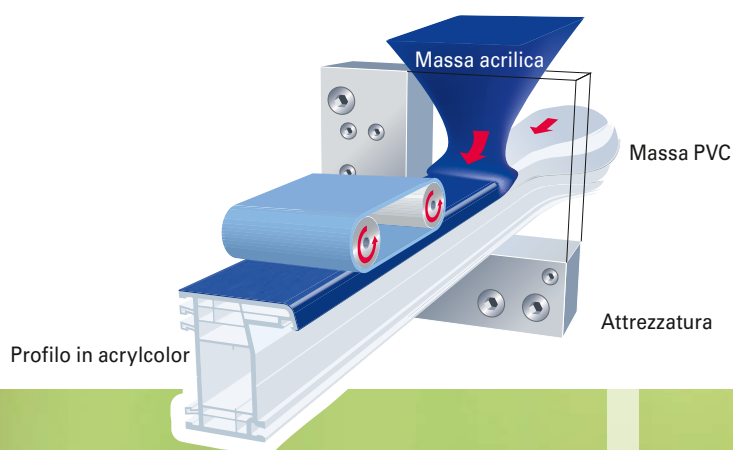

Caratteristiche principali

Nessuna vernice

Non si sfalda e non si sfoglia

Spessore di 0,5 mm superiore a qualsiasi altro strato di vernice

Non si stacca dal profilo

Antigraffio e resistente

Estremamente facile da pulire

acrylcolor – qualità affermata

GEALAN vanta oltre 30 anni di esperienza nella coestruzione di profili colorati in acrylcolor. Questa tecnica innovativa si differenzia in modo sostanziale dagli altri processi di colorazione presenti sul mercato. Durante il processo di coestruzione lo strato di vetro acrilico si congiunge in modo indivisibile al profilo in PVC. A questo si deve la durevolezza e l'inalterabilità nel tempo del colore.