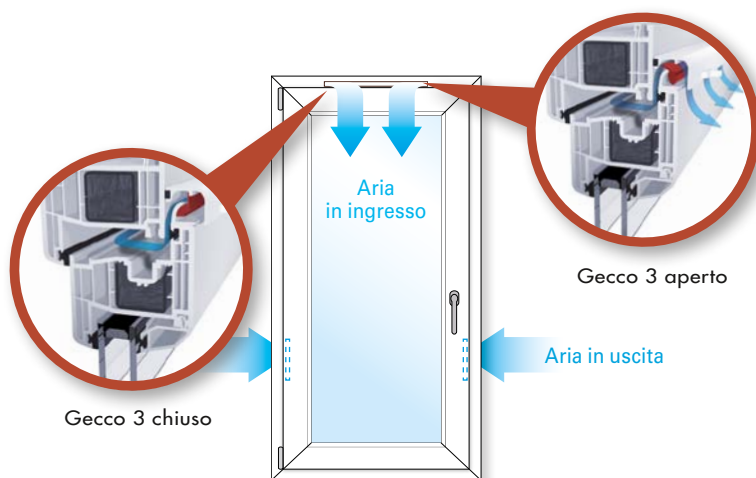

Air Watch

Anche se il sistema patentato di aerazione GECCO provvederà al periodico ricambio dell'aria, non si può rinunciare ad aerare i locali con regolarità. Infatti tutti gli ambienti devono essere arieggiati di tanto in tanto.

→ questo sistema indica se il valore di umidità presente nell'ambiente è quello ideale

→ di facile installazione

I vantaggi di GECCO:

- Ottimale scambio dell'aria a pressioni normali
- Bassissima dispersione di energia
- Aerazione di base continua
- Regolazione del flusso di aerazione totalmente automatico e patentato
- Assenza di correnti d'aria anche in caso di elevata ventosità
- Impossibilità di errori od omissioni grazie al suo funzionamento in automatico
- Elevato isolamento termico ed acustico
- Nessuno spiffero
- Economicamente vantaggioso
- Evita la formazione e proliferazione di muffe

GECCO 3

GECCO 4

Gecco 4 chiuso

Per richieste di prestazioni elevate

Gecco 4 aperto

Protezione antieffrazione

Confortevolmente al sicuro

Sentirsi bene fra le mura domestiche è anche una questione di sicurezza. GEALAN con il proprio sistema S 8000 IQ offre una protezione antieffrazione di alto livello. Nella realizzazione del profilo a 4 camere particolare importanza è stata attribuita al

grosso spessore del rinforzo in acciaio. Questo, in combinazione alla profondità di montaggio del profilo di 74 mm ed al sicuro avvitamento della ferramenta nel telaio e nell'anta, offre convincenti argomenti sulla sicurezza della struttura.