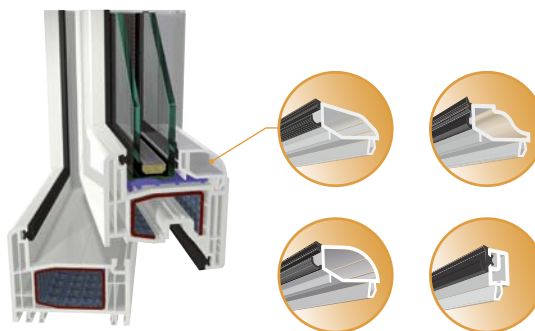

Sistema S 8000 IQ plus semicomplanare

Il fermavetro adatto

→ Indifferentemente, se classico o design, il fermavetro interno è la coronazione di una finestra perfetta. La nostra ampia gamma esaudisce ogni desiderio.