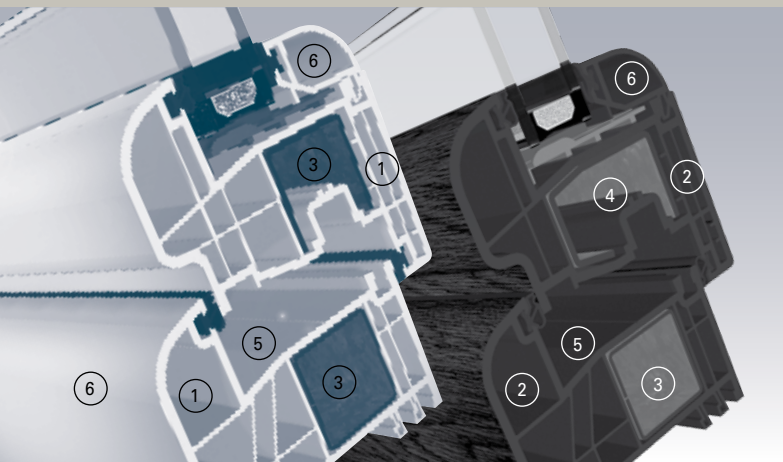

S 8000 IQ plus o szerokości 83 mm

wyjątkowe
stylowe
komfortowe
bezpieczne
eleganckie

doskonałość
na miarę potrzeb

 GEALAN

Przekonujące argumenty

widok od wewnątrz

widok z zewnątrz

Styl

Dobierając okna do nowoczesnie zaprojektowanego domu, nie sposób przejść obojętnie obok najnowszej generacji profili S 8000 IQ plus. W proces ich projektowania, oprócz działu konstrukcyjnego firmy GEALAN, zaangażowany był także zespół stylistów. Efekt ich pracy odbija się w architekturze profili. Ościeżnica, skrzydło i listwa przyszybowa stanowią doskonałe odbicie pełnej rozmachu estetyki i podkreślają indywidualizm i zamiłowanie do detalu. Okna z systemu S 8000 IQ plus zachwycają swoim wyglądem i zaokrąglonymi konturami. Wyraźnie wyróżniają się w otoczeniu.

Technika

Ze względu na swoją wyjątkową szerokość - 83 mm - system sześciokomorowy posiada bardzo dobre właściwości termoizolacyjne. Pozwala to znacząco zaoszczędzić na kosztach ogrzewania. Na tym jednak nie koniec! Znaczna szerokość zapewnia podwyższoną wytrzymałość naroży, a tym samym gwarantuje większą stabilność okna. Gładki od wewnątrz wręb ościeżnicy nie ma krawędzi, na których mógłby zbierać się kurz, więc ułatwia czyszczenie okna w tej części. Dodatkowo, montaż opatentowanego systemu wentylacji GECCO (**GEALAN CLIMA CONTROL**) aktywnie zapobiega powstawaniu pleśni w ościeżkach okna.

Więcej informacji na stronie: www.gealan.pl

ościeżnica 5001/ skrzydło 8096/ skrzydło 8068

- 1 Podwyższona ochrona cieplna i dźwiękowa dzięki 6 komorom i zwiększonej szerokości.
- 2 Znakomita ochrona cieplna dzięki 5 komorom i zwiększonej szerokości.
- 3 Zwiększona stabilność dzięki dużym wzmocnieniom stalowym.
- 4 Wyjątkowe parametry statyczne dzięki powiększonym wzmocnieniom stalowym w skrzydle.
- 5 Ułatwione czyszczenie okien dzięki dużemu wrębowi ościeżnicy.
- 6 Perfekcyjne poprowadzenie linii dzięki zaokrąglonej ościeżnicy, listwie przyszybowej i zaokrąglonemu skrzydłu.