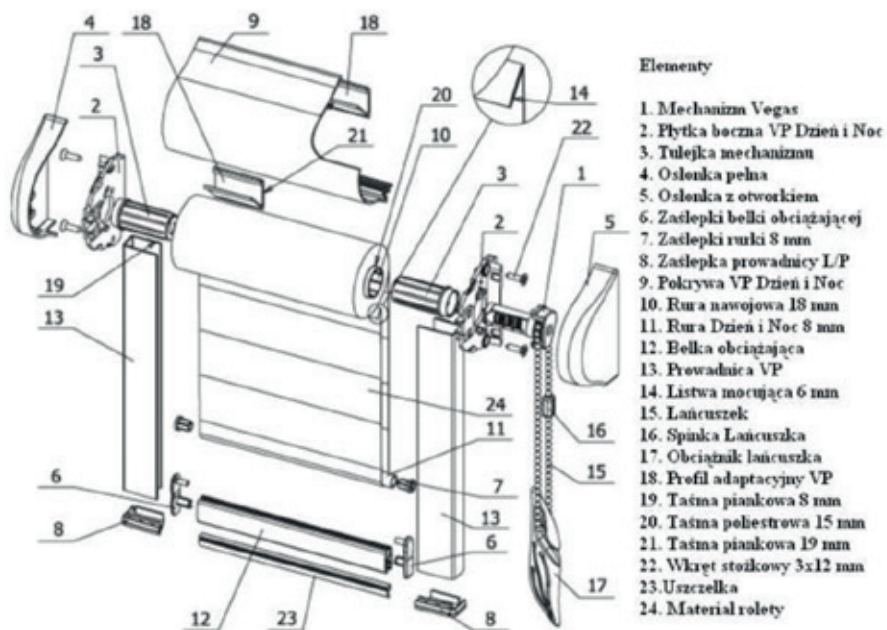

Profil - w kasecie z przestrzennymi prowadnicami (system przyklejany)

Roletka Dzień-noc Profil to wyjątkowo szybka i łatwa w montażu roletka przyklejana, przypominająca linią swojego kształtu roletkę Classic, cechująca się zwiększoną pojemnością kasety, wyposażona w przestrzenne prowadnice, nie zabierające światła szyby. Roletka wyposażona jest w specjalny rodzaj tkaniny w poziome pasy, transparentne (firanka) i zaciemniające (zasłona). Naprzemianległy układ pasów pozwala na regulację ilości wpadającego światła stwarzając przy tym niepowtarzalny klimat w pomieszczeniu

Zastosowanie

Roletka Dzień-noc Profil to system całkowicie przyklejany na taśmę dwustronną. Kasetka jest przyklejana do profilu okna, a prowadnice do listew przyszybowych.

Pomiar

- szerokość zamówieniowa jest szerokością całkowitą (tkaniny i przewodnic), (sugestia: szer. szyby + 5 cm)
- wysokość zamówieniowa jest wysokością całkowitą (wys. przewodnic i kasetki), (sugestia: wysokość szyby + 6 cm)
- strona łańcuszka

Parametry

Osprzęt dostępny w kolorach biały, brąz, oraz w okleinach drewnopodobnych : złoty dąb, mahoń, orzech
 Maksymalna szerokość roletki: 180 cm.
 Maksymalna wysokość roletki: 200 cm.