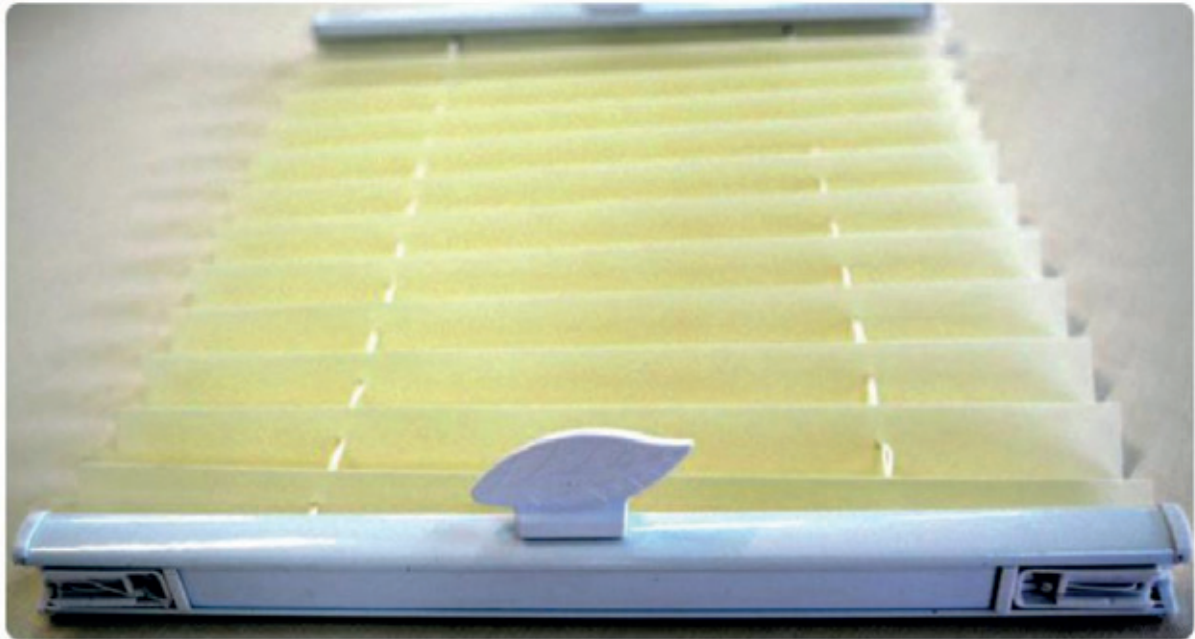

## PV21 - Tradycyjny i najbardziej rozpowszechniony model plisy

Plisa to elegancka dekoracja i funkcjonalna osłona przeciwsłoneczna, która zapewnia pomieszczeniu niepowtarzalny wygląd. Plisą można sterować w górę, w dół i zależnie od potrzeb zatrzymać się na żądanej wysokości zasłaniając dowolną przestrzeń okna. PV 21 to najbardziej rozpowszechniony i wszechstronny model plisy składający się z dwóch belek ruchomych i jednej tkaniny.

### Zastosowanie

Plisy to system osłony dopasowany do nowoczesnych wnętrz. Żaden inny system nie daje tylu możliwości kreatywnego kształtowania wystroju. Czy to stylowo i delikatnie, czy też odważnie i dekoracyjne - dzięki swemu ponadczasowemu designowi oraz elegancji plisy dopasują się do indywidualnego stylu wykończenia wnętrza.

## Parametry

Osprzęt dostępny w kolorach: biały, brąz, krem, srebrna anoda, szary jasny, antracyt, dąb bagieny, mahoń, orzech, sosna, złoty dąb.

Maksymalna szerokość plisy - 220 cm

Maksymalna wysokość plisy - 300 cm