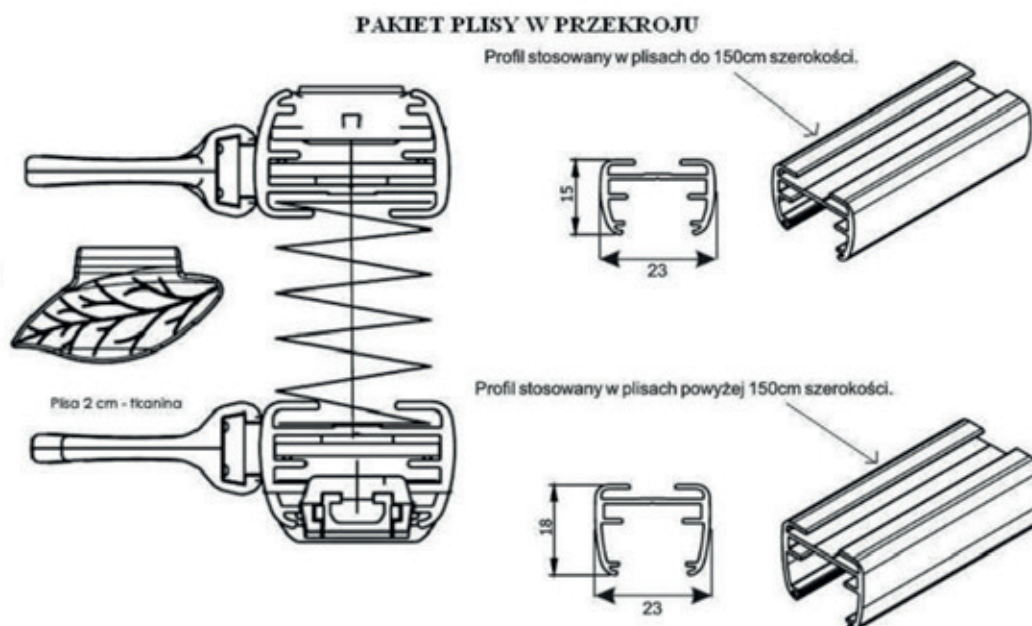

### Pomiar przy montażu w świetle szyby

- szerokość zamówieniowa to szerokość szyby z uszczelką
- wysokość zamówieniowa to wysokość szyby z uszczelką

## Parametry

Osprzęt dostępny w kolorach: biały, brąz, krem, srebrna anoda, szary jasny, antracyt, dąb bagieny, mahoń, orzech, sosna, złoty dąb.

Maksymalna szerokość plisy - 220 cm

Maksymalna wysokość plisy - 300 cm