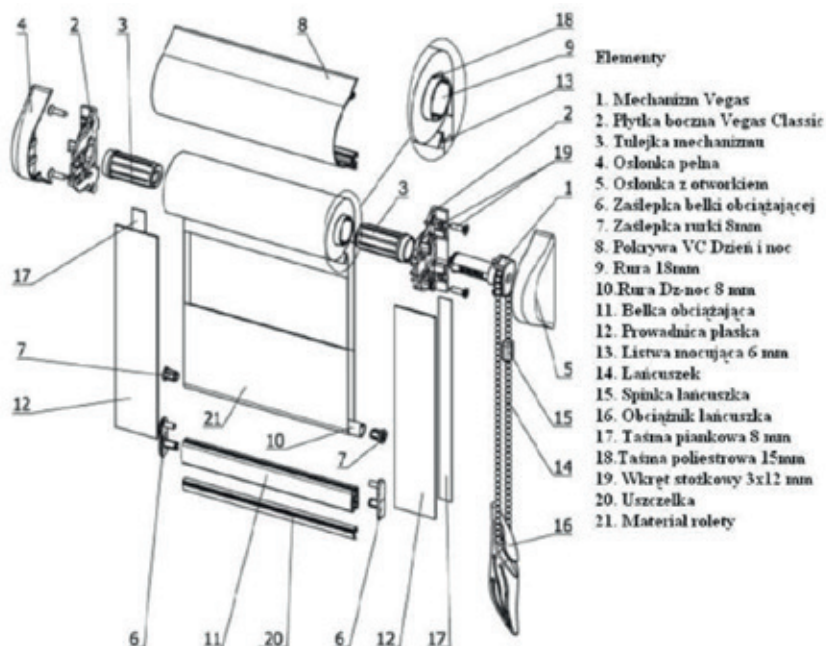

Classic - w kasecie z płaskimi prowadnicami

Roletka Dzień-noc Classic wyposażona jest w elegancką kasetę aluminiową o łagodnym profilu, oraz płaskie prowadnice wykonane z aluminium, które doskonale komponują się z ramą okienną. Prowadnice zachodzą delikatnie w światło szyby, eliminując ryzyko prześwitywania światła słonecznego. Roletka Dzień-noc wyposażona jest w specjalny rodzaj tkaniny w poziome pasy, transparentne (firanka) i zaciemniające (zasłona). Naprzemianległy układ pasów pozwala na regulację ilości wpadającego światła stwarzając przy tym niepowtarzalny klimat w pomieszczeniu.

Zastosowanie

Roletka ta przeznaczona jest do montażu na skrzydle okiennym, kasetę przymocowuje się na wkręty do listwy przyszybowej.

Pomiar

Roletka ta przeznaczona jest do montażu na skrzydle okiennym, kasetę przymocowuje się na wkręty do listwy przyszybowej.

Szerokość zamówienia to odległość między krawędziami listew przyszybowych (przy owalnych i obłych listwach przyszybowych pomiar szerokości dokonujemy za pomocą szablonu).

Wysokość zamówieniowa to odległość między krawędzią górnej listwy przyszybowej i dolną częścią listwy przyszybowej.

Maksymalna szerokość roletki - 150 cm

Maksymalna wysokość roletki - 180 cm