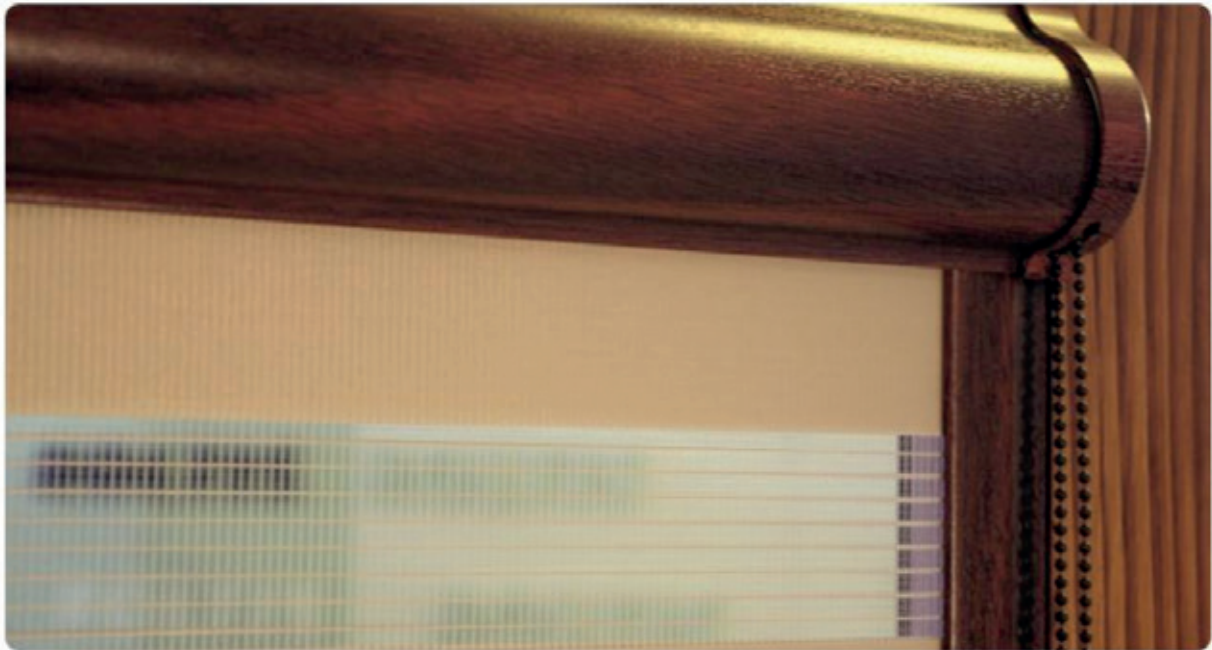

Classic - w kasecie z płaskimi prowadnicami

Roletka Dzień-noc Classic wyposażona jest w elegancką kasetę aluminiową o łagodnym profilu, oraz płaskie prowadnice wykonane z aluminium, które doskonale komponują się z ramą okienną. Prowadnice zachodzą delikatnie w światło szyby, eliminując ryzyko prześwitywania światła słonecznego. Roletka Dzień-noc wyposażona jest w specjalny rodzaj tkaniny w poziome pasy, transparentne (firanka) i zaciemniające (zasłona). Naprzemianległy układ pasów pozwala na regulację ilości wpadającego światła stwarzając przy tym niepowtarzalny klimat w pomieszczeniu.

Zastosowanie

Roletka ta przeznaczona jest do montażu na skrzydle okiennym, kasetę przymocowuje się na wkręty do listwy przyszybowej.

Pomiar

Roletka ta przeznaczona jest do montażu na skrzydle okiennym, kasetę przymocowuje się na wkręty do listwy przyszybowej.

Strona łańcuszka

Parametry

Roletka ta przeznaczona jest do montażu na skrzydle okiennym, kasetę przymocowuje się na wkręty do listwy przyszybowej.

Osprzęt roletki dostępny w kolorach biały, brąz, srebrny Ral 9006, oraz w okleinach drewnopodobnych: mahoń, orzech, złoty dąb.